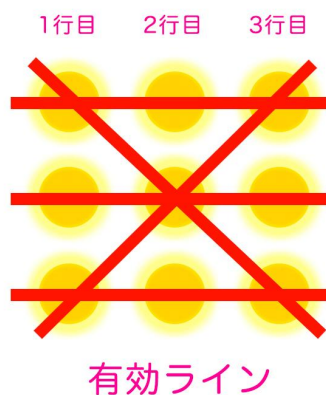

Hawaiian Dream

ゲーム説明

Vera & John

ゲームの特徴

- ハイビスカス点灯=大当たりとなる分かりやすいゲーム性！
- RESPIN連がフリースピン獲得のメイン契機に！
- フリースピン最終ゲームで7が揃えばフリースピンが継続確定！
- ボーナスゲームでは、配当やフリースピンを獲得することが出来るんです

ゲームの仕様

3リール5ラインの、標準的なAタイプパチスロと同様の構成

ゲーム画面

ゲームフロー

※HR : Hibiscus Rush ※HRS : Hibiscus Rush Super

Hawaiian Dream

- パチスロのリプ連をフリースピンで再現
- RESPINが連続するほどチャンス！
- RESPIN&フリースピンの期待度UP！
- RESPINが4連でフリースピン獲得確定
- 背景色、リール配列、さらにBGMが変化し期待感は急上昇！

通常

RESPIN
1/14.2
フリースピン
1/600