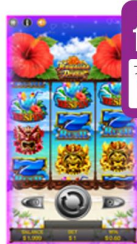

Hawaiian Dream

ゲーム説明

Vera & John

ゲームの特徴

- ハイビスカス点灯=大当たりとなる分かりやすいゲーム性！
- RESPIN連がフリースピン獲得のメイン契機に！
- フリースピン最終ゲームで7が揃えばフリースピンが継続確定！
- ボーナスゲームでは、配当やフリースピンを獲得することが出来るんです

ゲームの仕様

3リール5ラインの、標準的なAタイプパチスロと同様の構成

ゲーム画面

ゲームフロー

※HR : Hibiscus Rush ※HRS : Hibiscus Rush Super

Hawaiian Dream

- パチスロのリプ連をフリースピンで再現
- RESPINが連続するほどチャンス！
- RESPIN&フリースピンの期待度UP！
- RESPINが4連でフリースピン獲得確定
- 背景色、リール配列、さらにBGMが変化し期待感は急上昇！

通常

RESPIN
1/14.2
フリースピン
1/600

RESPIN 1 青

RESPIN
1/2.5
フリースピン
1/100

RESPIN 2 緑

RESPIN
1/2.5
フリースピン
1/22.7

RESPIN 3 紫

RESPIN
1/2.5
フリースピン
1/4.7

RESPIN 4 赤

RESPIN
1/2.5
フリースピン
1/1

スペック

フリースピン初当たり確率 <small>※ボーナスからのフリースピンも含む。</small>	1/89.4
初当たり時の赤7、青7比率	赤7：70% 青7：30%
Hibiscus Rush (青7) 継続率	65%
Hibiscus Rush出玉期待値	約35倍
Super Hibiscus Rush (赤7) 継続率	85%
Super Hibiscus Rush出玉期待値	約87倍
Sunset Bonus出現確率 <small>※HR、HRSの出玉は除く</small>	1/296
Sunset Bonus出玉期待値	約14倍
Ultimate Rush出玉期待値	約50倍
RTP	97%