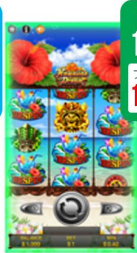

Hawaiian Dream

ゲーム説明

Vera & John

ゲームの特徴

- ハイビスカス点灯=大当たりとなる分かりやすいゲーム性！
- RESPIN連がフリースピン獲得のメイン契機に！
- フリースピン最終ゲームで7が揃えばフリースピンが継続確定！
- ボーナスゲームでは、配当やフリースピンを獲得することが出来るんです

ゲームの仕様

3リール5ラインの、標準的なAタイプパチスロと同様の構成

ゲーム画面

ゲームフロー

※HR : Hibiscus Rush ※HRS : Hibiscus Rush Super

Hawaiian Dream

- パチスロのリプ連をフリースピンで再現
- RESPINが連続するほどチャンス！
- RESPIN&フリースピンの期待度UP！
- RESPINが4連でフリースピン獲得確定
- 背景色、リール配列、さらにBGMが変化し期待感は急上昇！

通常

RESPIN
1/14.2
フリースピン
1/600

RESPIN 1 青

RESPIN
1/2.5
フリースピン
1/100

RESPIN 2 緑

RESPIN
1/2.5
フリースピン
1/22.7

RESPIN 3 紫

RESPIN
1/2.5
フリースピン
1/4.7

RESPIN 4 赤

RESPIN
1/2.5
フリースピン
1/1

スペック

フリースピン初当たり確率 <small>※ボーナスからのフリースピンも含む。</small>	1/89.4
初当たり時の赤7、青7比率	赤7：70% 青7：30%
Hibiscus Rush (青7) 継続率	65%
Hibiscus Rush出玉期待値	約35倍
Super Hibiscus Rush (赤7) 継続率	85%
Super Hibiscus Rush出玉期待値	約87倍
Sunset Bonus出現確率 <small>※HR、HRSの出玉は除く</small>	1/296
Sunset Bonus出玉期待値	約14倍
Ultimate Rush出玉期待値	約50倍
RTP	97%