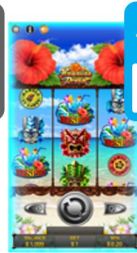

Hawaiian Dream

ゲーム説明

Vera & John

ゲームの特徴

- ハイビスカス点灯=大当たりとなる分かりやすいゲーム性！
- RESPIN連がフリースピン獲得のメイン契機に！
- フリースピン最終ゲームで7が揃えばフリースピンが継続確定！
- ボーナスゲームでは、配当やフリースピンを獲得することが出来るんです

ゲームの仕様

3リール5ラインの、標準的なAタイプパチスロと同様の構成

ゲーム画面

ゲームフロー

※HR : Hibiscus Rush ※HRS : Hibiscus Rush Super

Hawaiian Dream

- パチスロのリプ連をフリースピンで再現
- RESPINが連続するほどチャンス！
- RESPIN&フリースピンの期待度UP！
- RESPINが4連でフリースピン獲得確定
- 背景色、リール配列、さらにBGMが変化し期待感は急上昇！

通常

RESPIN
1/14.2
フリースピン
1/600

RESPIN 1 青

RESPIN
1/2.5
フリースピン
1/100

RESPIN 2 緑

RESPIN
1/2.5
フリースピン
1/22.7

RESPIN 3 紫

RESPIN
1/2.5
フリースピン
1/4.7

RESPIN 4 赤

RESPIN
1/2.5
フリースピン
1/1

スペック

フリースピン初当たり確率 <small>※ボーナスからのフリースピンも含む。</small>	1/89.4
初当たり時の赤7、青7比率	赤7：70% 青7：30%
Hibiscus Rush (青7) 継続率	65%
Hibiscus Rush出玉期待値	約35倍
Super Hibiscus Rush (赤7) 継続率	85%
Super Hibiscus Rush出玉期待値	約87倍
Sunset Bonus出現確率 <small>※HR、HRSの出玉は除く</small>	1/296
Sunset Bonus出玉期待値	約14倍
Ultimate Rush出玉期待値	約50倍
RTP	97%