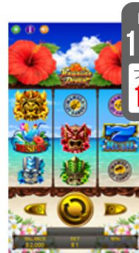

Hawaiian Dream

ゲーム説明

Vera & John

ゲームの特徴

- ハイビスカス点灯=大当たりとなる分かりやすいゲーム性！
- RESPIN連がフリースピン獲得のメイン契機に！
- フリースピン最終ゲームで7が揃えばフリースピンが継続確定！
- ボーナスゲームでは、配当やフリースピンを獲得することが出来るんです

ゲームの仕様

3リール5ラインの、標準的なAタイプパチスロと同様の構成

ゲーム画面

ゲームフロー

※HR : Hibiscus Rush ※HRS : Hibiscus Rush Super

Hawaiian Dream

- パチスロのリプ連をフリースピンで再現
- RESPINが連続するほどチャンス！
- RESPIN&フリースピンの期待度UP！
- RESPINが4連でフリースピン獲得確定
- 背景色、リール配列、さらにBGMが変化し期待感は急上昇！

通常

RESPIN
1/14.2
フリースピン
1/600

RESPIN 1 青

RESPIN
1/2.5
フリースピン
1/100

RESPIN 2 緑

RESPIN
1/2.5
フリースピン
1/22.7

RESPIN 3 紫

RESPIN
1/2.5
フリースピン
1/4.7

RESPIN 4 赤

RESPIN
1/2.5
フリースピン
1/1