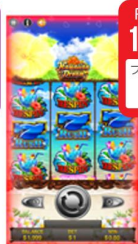

ゲームフロー

※HR : Hibiscus Rush ※HRS : Hibiscus Rush Super

Hawaiian Dream

- パチスロのリプ連をフリースピンで再現
- RESPINが連続するほどチャンス！
- RESPIN&フリースピンの期待度UP！
- RESPINが4連でフリースピン獲得確定
- 背景色、リール配列、さらにBGMが変化し期待感は急上昇！

通常

RESPIN
1/14.2
フリースピン
1/600

RESPIN 1 青

RESPIN
1/2.5
フリースピン
1/100

RESPIN 2 緑

RESPIN
1/2.5
フリースピン
1/22.7

RESPIN 3 紫

RESPIN
1/2.5
フリースピン
1/4.7

RESPIN 4 赤

RESPIN
1/2.5
フリースピン
1/1

スペック

フリースピン初当たり確率 <small>※ボーナスからのフリースピンも含む。</small>	1/89.4
初当たり時の赤7、青7比率	赤7：70% 青7：30%
Hibiscus Rush (青7) 継続率	65%
Hibiscus Rush出玉期待値	約35倍
Super Hibiscus Rush (赤7) 継続率	85%
Super Hibiscus Rush出玉期待値	約87倍
Sunset Bonus出現確率 <small>※HR、HRSの出玉は除く</small>	1/296
Sunset Bonus出玉期待値	約14倍
Ultimate Rush出玉期待値	約50倍
RTP	97%